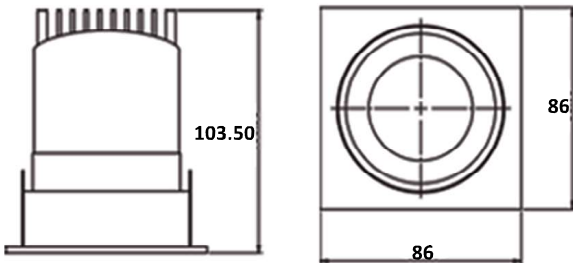

Producto Hecho en México
Luminario dirigible 30° para interiores
de empotrar en falso plafon

ESPECIFICACIONES TECNICAS:

- Cuerpo de aluminio acabado en poliéster
- Reflector de aluminio acabado espejo.
- Óptica de PMMA 18°, 23° y 36°
- Módulo de LED COB
- Tensión de operación: 90 - 240 Vac
- Potencia: 12W
- Corriente: 0.14 - 0.05 A
- Frecuencia de operación: 50 - 60 Hz (+/-10%)
- Factor de potencia: > 0.95
- Distorsión armónica: < 20%
- Flujo luminoso nominal: 1600 lm
- Eficacia luminosa: 130 lm/W
- TCC: 2700K, 3000K, 4000K Y 5000K
- IRC: > 80
- Vida útil nominal: > 50 000 h
- Indice de protección: IP20
- Color: Blanco, Negro y Gris

CURVA FOTOMETRICA:

DIMENSIONES:

DIAGRAMA DE CONEXIÓN:

FT.QRONOS.01

MANUFACTURA Y TECNOLOGIA DE LUZ S.A. DE C.V.

Fabrica Queretaro - Mexico Conjunto Industrial Europark II carretera estatal 431, km 1+933.73, int. 8b Ejido el Colorado, El Marques Queretaro, Mexico c.p. 76246