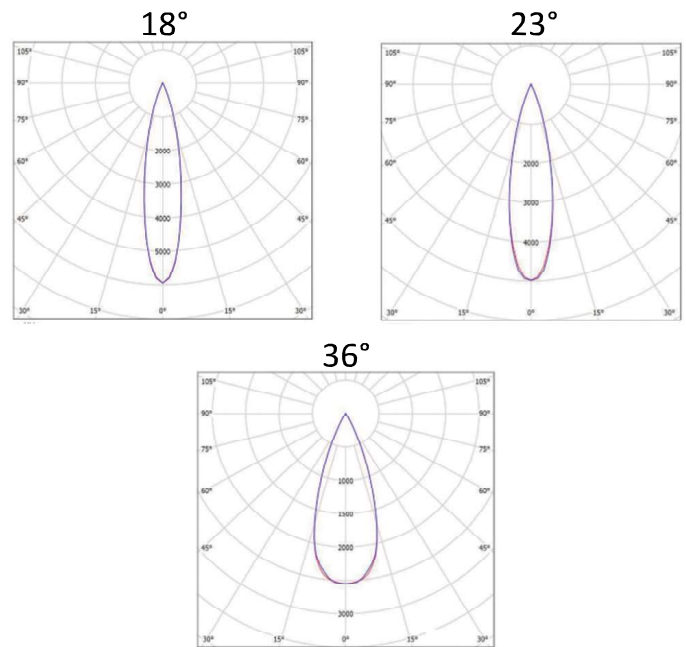

QRONOS

CONFIGURACIONES

MODELO	COLOR DE LUZ	CONTROL DE LUZ	CONTROL ELECTRONICO	COLOR DEL CUERPO
HQE124	2= 2700 K 3= 3000 K 4= 4000 K 5= 5000 K	C= CONCENTRADA 15° M= MEDIA 24° D= DIFUSA 36°	1= ON-OFF 2= ATENUABLE TRIAC 3= ATENUABLE 0-10V	B= BLANCO N= NEGRO G= GRIS

Producto Hecho en México
Luminario dirigible 30° para interiores
de empotrar en falso plafon

ESPECIFICACIONES TECNICAS:

- Cuerpo de aluminio acabado en poliéster
- Reflector de aluminio acabado espejo.
- Óptica de PMMA 18°, 23° y 36°
- Módulo de LED COB
- Tensión de operación: 90 - 240 Vac
- Potencia: 12W
- Corriente: 0.14 - 0.05 A
- Frecuencia de operación: 50 - 60 Hz (+/-10%)
- Factor de potencia: > 0.95
- Distorsión armónica: < 20%
- Flujo luminoso nominal: 1600 lm
- Eficacia luminosa: 130 lm/W
- TCC: 2700K, 3000K, 4000K Y 5000K
- IRC: > 80
- Vida útil nominal: > 50 000 h
- Indice de protección: IP20
- Color: Blanco, Negro y Gris

CURVA FOTOMETRICA:

DIMENSIONES:

DIAGRAMA DE CONEXIÓN:

FT.QRONOS.01

MANUFACTURA Y TECNOLOGIA DE LUZ S.A. DE C.V.

Fabrica Queretaro - Mexico Conjunto Industrial Europark II carretera estatal 431, km 1+933.73, int. 8b Ejido el Colorado, El Marques Queretaro, Mexico c.p. 76246