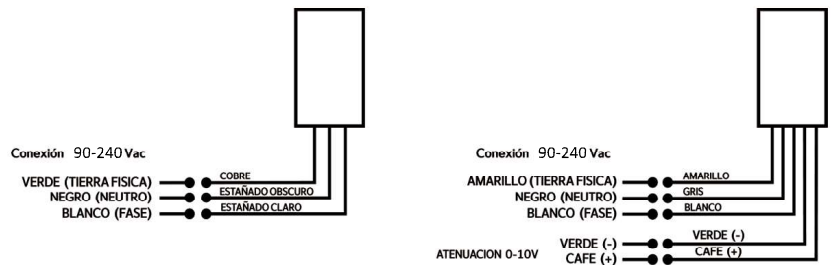

Producto Hecho en México
Luminario dirigible 30° para interiores
de empotrar en falso plafon

ESPECIFICACIONES TECNICAS:

- Cuerpo de aluminio acabado en poliéster
- Reflector de aluminio acabado espejo.
- Óptica de PMMA 18°, 23° y 36°
- Módulo de LED COB
- Tensión de operación: 90 - 240 Vac
- Potencia: 12W
- Corriente: 0.14 - 0.05 A
- Frecuencia de operación: 50 - 60 Hz (+/-10%)
- Factor de potencia: > 0.95
- Distorsión armónica: < 20%
- Flujo luminoso nominal: 1600 lm
- Eficacia luminosa: 130 lm/W
- TCC: 2700K, 3000K, 4000K Y 5000K
- IRC: > 80
- Vida útil nominal: > 50 000 h
- Indice de protección: IP20
- Color: Blanco, Negro y Gris

CURVA FOTOMETRICA:

DIMENSIONES:

DIAGRAMA DE CONEXIÓN:

FT.QRONOS.01

MANUFACTURA Y TECNOLOGIA DE LUZ S.A. DE C.V.

Fabrica Queretaro - Mexico Conjunto Industrial Europark II carretera estatal 431, km 1+933.73, int. 8b Ejido el Colorado, El Marques Queretaro, Mexico c.p. 76246