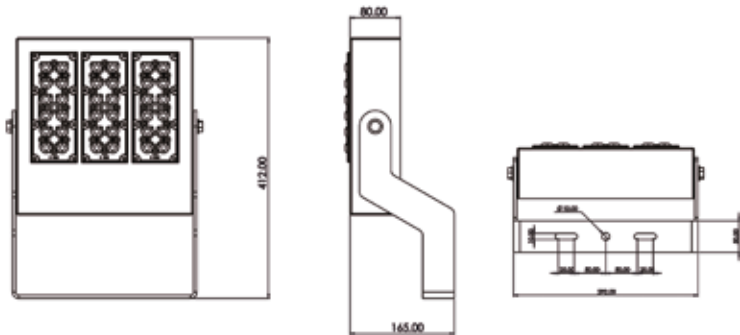

KOER 150

CANCHAS DEPORTIVAS

CONFIGURACIONES

MODELO	COLOR DE LUZ	CONTROL DE LUZ	CONTROL ELECTRONICO	COLOR DEL CUERPO
HRP116	3 = 3000 K 4 = 4000 K 5 = 5000 K	M = MEDIA D = DIFUSA	1 = ON-OFF	B = BLANCO N = NEGRO G = GRIS

Producto Hecho en México
Proyector LED para exterior NEMA 5

ESPECIFICACIONES TECNICAS:

- Cuerpo de aluminio pintado con pintura electrostatica.
- Sistema de fijacion para una orientacion de 360°
- Óptica difusa de PMMA de alta eficiencia
- Tensión de operación: 120 - 277 Vca (+/-10%)
- Potencia: 130.4 W
- Corriente: 1.12 - 0.50 A
- Frecuencia de operación: 50 - 60 Hz (+/-10%)
- Factor de potencia: > 0.96
- Distorsión armónica: < 10%
- Flujo luminoso nominal: 19 170 lm
- Eficacia luminosa: 147 lm/W
- TCC: 3000K, 4000K y 5000K
- IRC: > 70
- Vida útil nominal: > 50 000 h
- Clasificacion NEMA: 5
- Proteccion atmosférica: hasta 20 kV
- Indice de protección: IP65
- Color: Gris

DIMENSIONES:

CURVA FOTOMETRICA:

DIAGRAMA DE CONEXIÓN:

FT.KOER150.02

MANUFACTURA Y TECNOLOGIA DE LUZ S.A. DE C.V.

Fabrica Queretaro - Mexico Conjunto Industrial Europark II carretera estatal 431, km I+933.73, int. 8b Ejido el Colorado, El Marques Queretaro, Mexico c.p. 76246