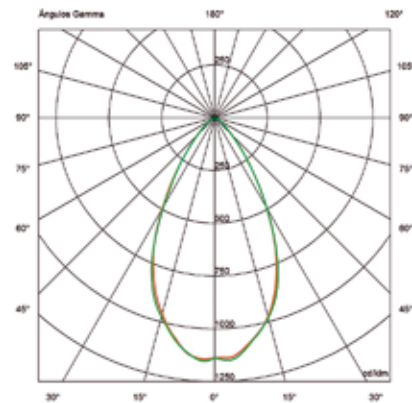

Producto Hecho en México
Proyector LED para exterior NEMA 5

ESPECIFICACIONES TECNICAS:

- Cuerpo de aluminio pintado con pintura electrostatica.
- Sistema de fijacion para una orientacion de 360°
- Óptica difusa de PMMA de alta eficiencia
- Tensión de operación: 120 - 277 Vca (+/-10%)
- Potencia: 130.4 W
- Corriente: 1.12 - 0.50 A
- Frecuencia de operación: 50 - 60 Hz (+/-10%)
- Factor de potencia: > 0.96
- Distorsión armónica: < 10%
- Flujo luminoso nominal: 19 170 lm
- Eficacia luminosa: 147 lm/W
- TCC: 3000K, 4000K y 5000K
- IRC: > 70
- Vida útil nominal: > 50 000 h
- Clasificacion NEMA: 5
- Proteccion atmosférica: hasta 20 kV
- Indice de protección: IP65
- Color: Gris

DIMENSIONES:

CURVA FOTOMETRICA:

DIAGRAMA DE CONEXIÓN:

FT.KOER150.02

MANUFACTURA Y TECNOLOGIA DE LUZ S.A. DE C.V.

Fabrica Queretaro - Mexico Conjunto Industrial Europark II carretera estatal 431, km I+933.73, int. 8b Ejido el Colorado, El Marques Queretaro, Mexico c.p. 76246